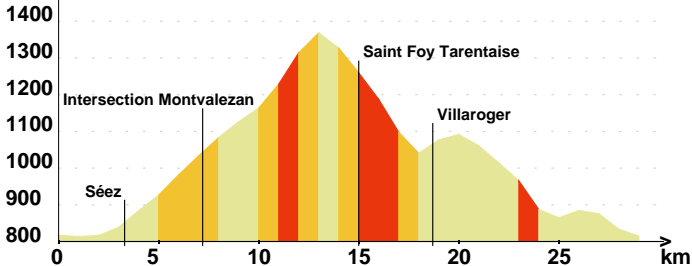

LES BALCONS DE SAINTE FOY

811m

811m

BOURG SAINT MAURICE

BOURG SAINT MAURICE

Dénivelé (Change in Altitude) +: 716m

Dénivelé -: 717m

< 5%

< 7%

> 7%